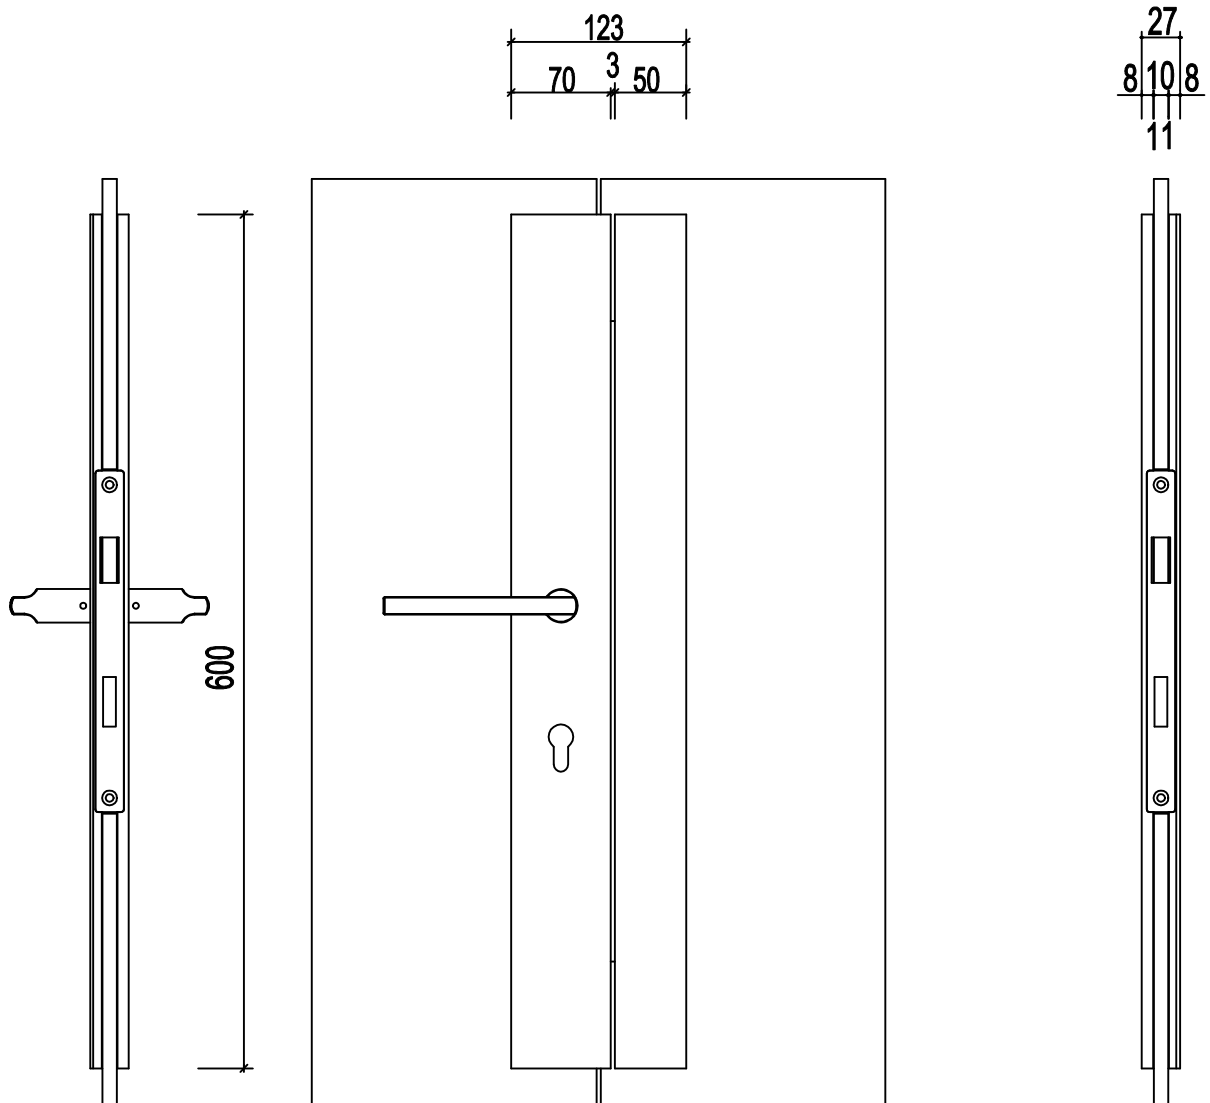

art. nr.	bezeichnung
09.91.01.00	slimlock 300 mm mit gegenkasten-DIN rechts-pz zylinder
09.91.02.00	slimlock 300 mm mit gegenkasten-DIN links-pz zylinder
09.91.03.00	slimlock 450 mm mit gegenkasten-DIN rechts-pz zylinder
09.91.04.00	slimlock 450 mm mit gegenkasten-DIN links-pz zylinder
09.91.05.00	slimlock 600 mm mit gegenkasten-DIN rechts-pz zylinder
09.91.06.00	slimlock 600 mm mit gegenkasten-DIN links-pz zylinder

art. nr. 9.91.01

slim lock 300 mm
DIN rechts

art. nr. 9.91.02

slim lock 300 mm
DIN links

art. nr. 9.91.03

slim lock 450 mm
DIN rechts

art. nr. 9.91.04

slim lock 450 mm
DIN links

art. nr. 9.91.05

slim lock 600 mm
DIN rechts

art. nr. 9.91.06

slim lock 600 mm
DIN links