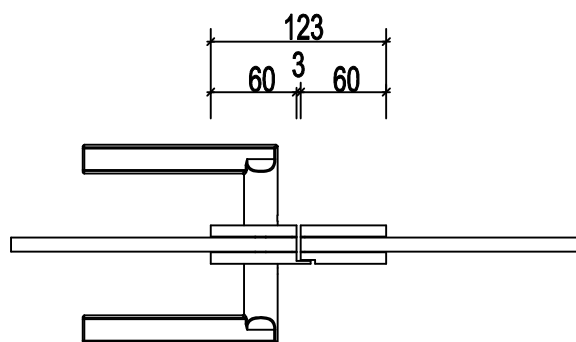

art. nr.	bezeichnung
09.91.01.00	slimlock 300 mm mit gegenkasten-DIN rechts-pz zylinder
09.91.02.00	slimlock 300 mm mit gegenkasten-DIN links-pz zylinder
09.91.03.00	slimlock 450 mm mit gegenkasten-DIN rechts-pz zylinder
09.91.04.00	slimlock 450 mm mit gegenkasten-DIN links-pz zylinder
09.91.05.00	slimlock 600 mm mit gegenkasten-DIN rechts-pz zylinder
09.91.06.00	slimlock 600 mm mit gegenkasten-DIN links-pz zylinder

art. nr. 9.91.01

slim lock 300 mm
DIN rechts

art. nr. 9.91.02

slim lock 300 mm
DIN links

art. nr. 9.91.03

slim lock 450 mm
DIN rechts

art. nr. 9.91.04

slim lock 450 mm
DIN links

art. nr. 9.91.05

slim lock 600 mm
DIN rechts

art. nr. 9.91.06

slim lock 600 mm
DIN links