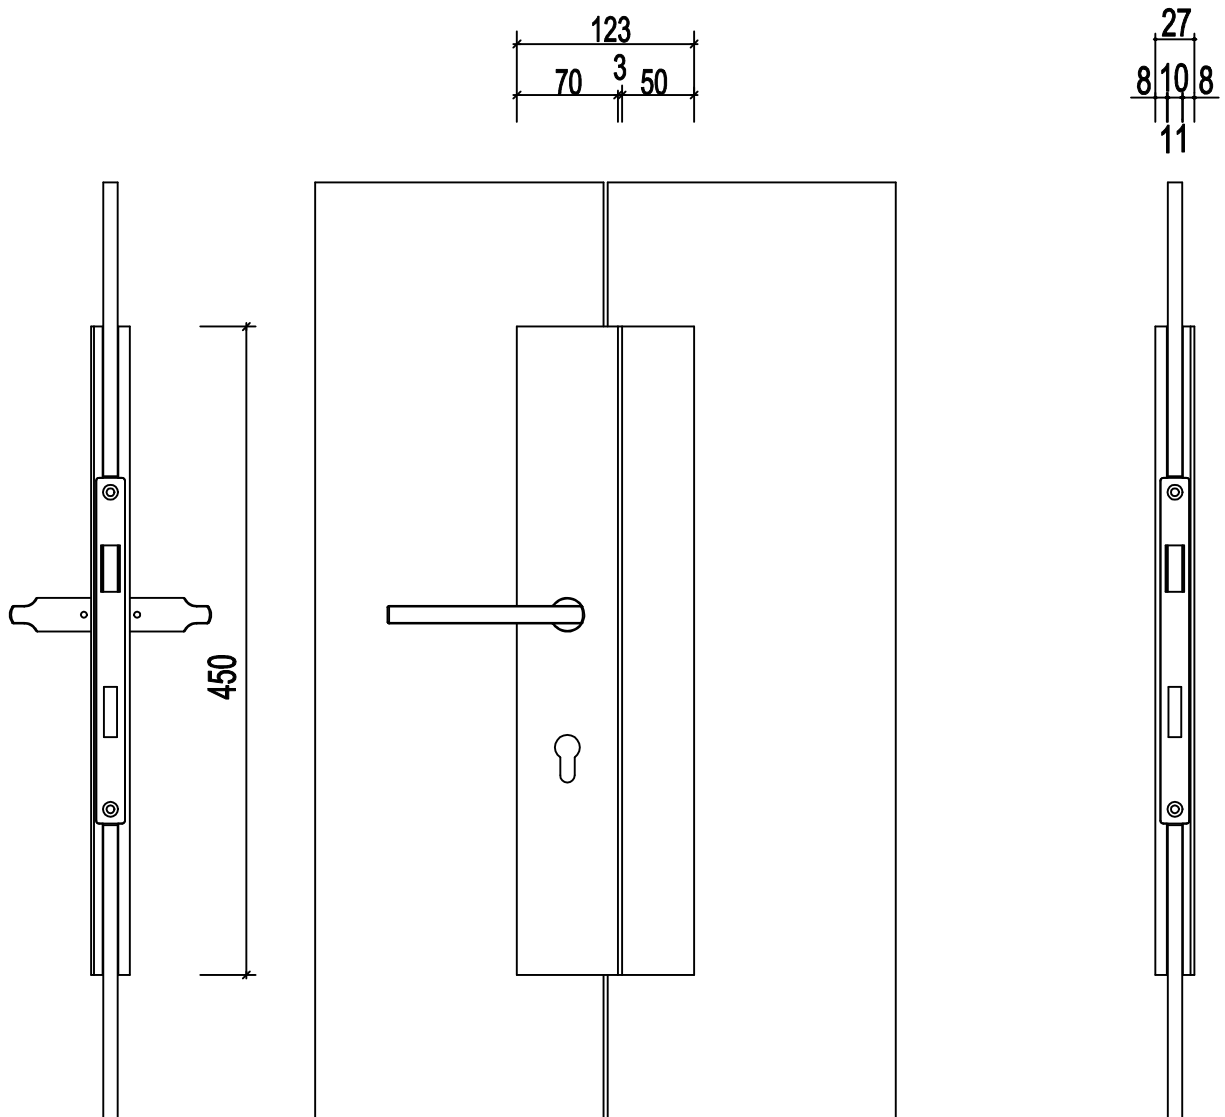

art. nr.	bezeichnung
09.91.01.00	slimlock 300 mm mit gegenkasten-DIN rechts-pz zylinder
09.91.02.00	slimlock 300 mm mit gegenkasten-DIN links-pz zylinder
09.91.03.00	slimlock 450 mm mit gegenkasten-DIN rechts-pz zylinder
09.91.04.00	slimlock 450 mm mit gegenkasten-DIN links-pz zylinder
09.91.05.00	slimlock 600 mm mit gegenkasten-DIN rechts-pz zylinder
09.91.06.00	slimlock 600 mm mit gegenkasten-DIN links-pz zylinder

art. nr. 9.91.01

slim lock 300 mm
DIN rechts

art. nr. 9.91.02

slim lock 300 mm
DIN links

art. nr. 9.91.03

slim lock 450 mm
DIN rechts

art. nr. 9.91.04

slim lock 450 mm
DIN links

art. nr. 9.91.05

slim lock 600 mm
DIN rechts

art. nr. 9.91.06

slim lock 600 mm
DIN links