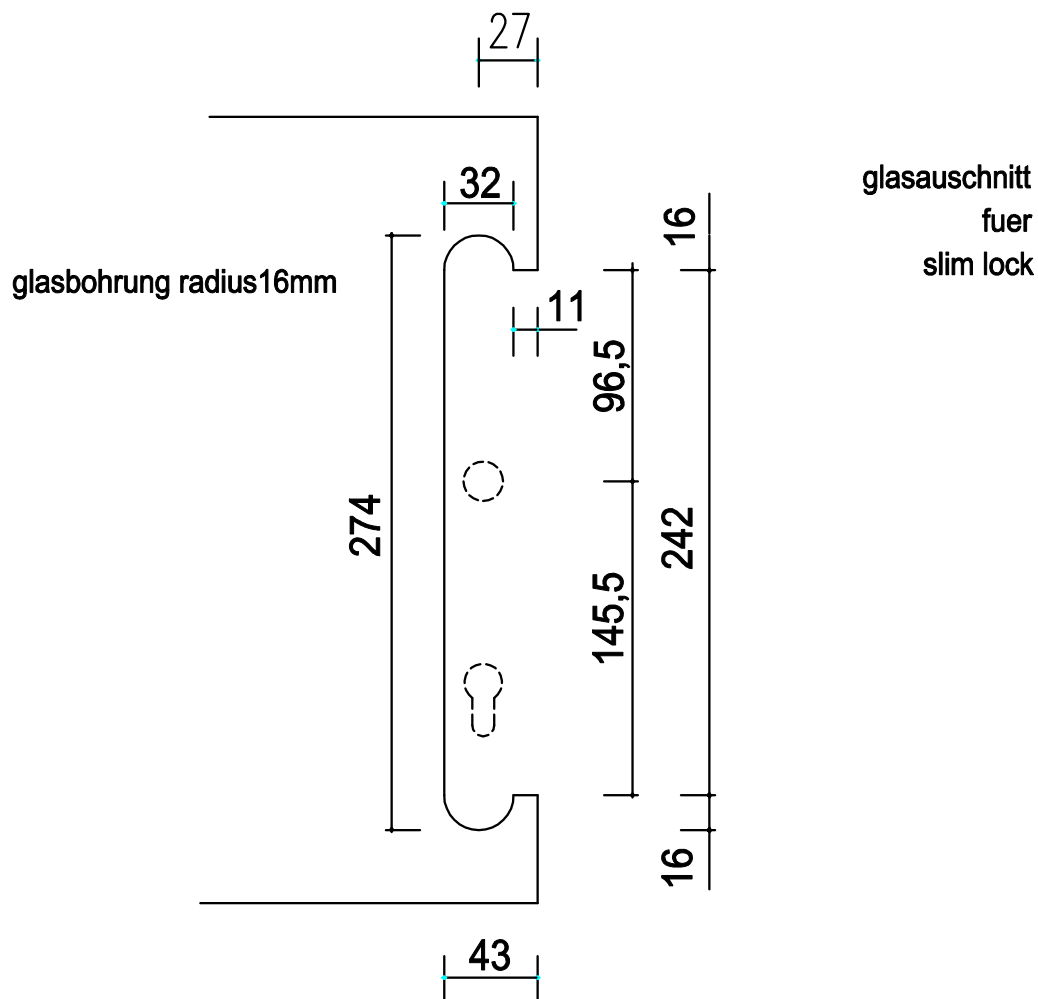

art. nr.	bezeichnung
09.91.01.00	slimlock 300 mm mit gegenkasten-DIN rechts-pz zylinder
09.91.02.00	slimlock 300 mm mit gegenkasten-DIN links-pz zylinder
09.91.03.00	slimlock 450 mm mit gegenkasten-DIN rechts-pz zylinder
09.91.04.00	slimlock 450 mm mit gegenkasten-DIN links-pz zylinder
09.91.05.00	slimlock 600 mm mit gegenkasten-DIN rechts-pz zylinder
09.91.06.00	slimlock 600 mm mit gegenkasten-DIN links-pz zylinder

art. nr. 9.91.01

slim lock 300 mm
DIN rechts

art. nr. 9.91.02

slim lock 300 mm
DIN links

art. nr. 9.91.03

slim lock 450 mm
DIN rechts

art. nr. 9.91.04

slim lock 450 mm
DIN links

art. nr. 9.91.05

slim lock 600 mm
DIN rechts

art. nr. 9.91.06

slim lock 600 mm
DIN links