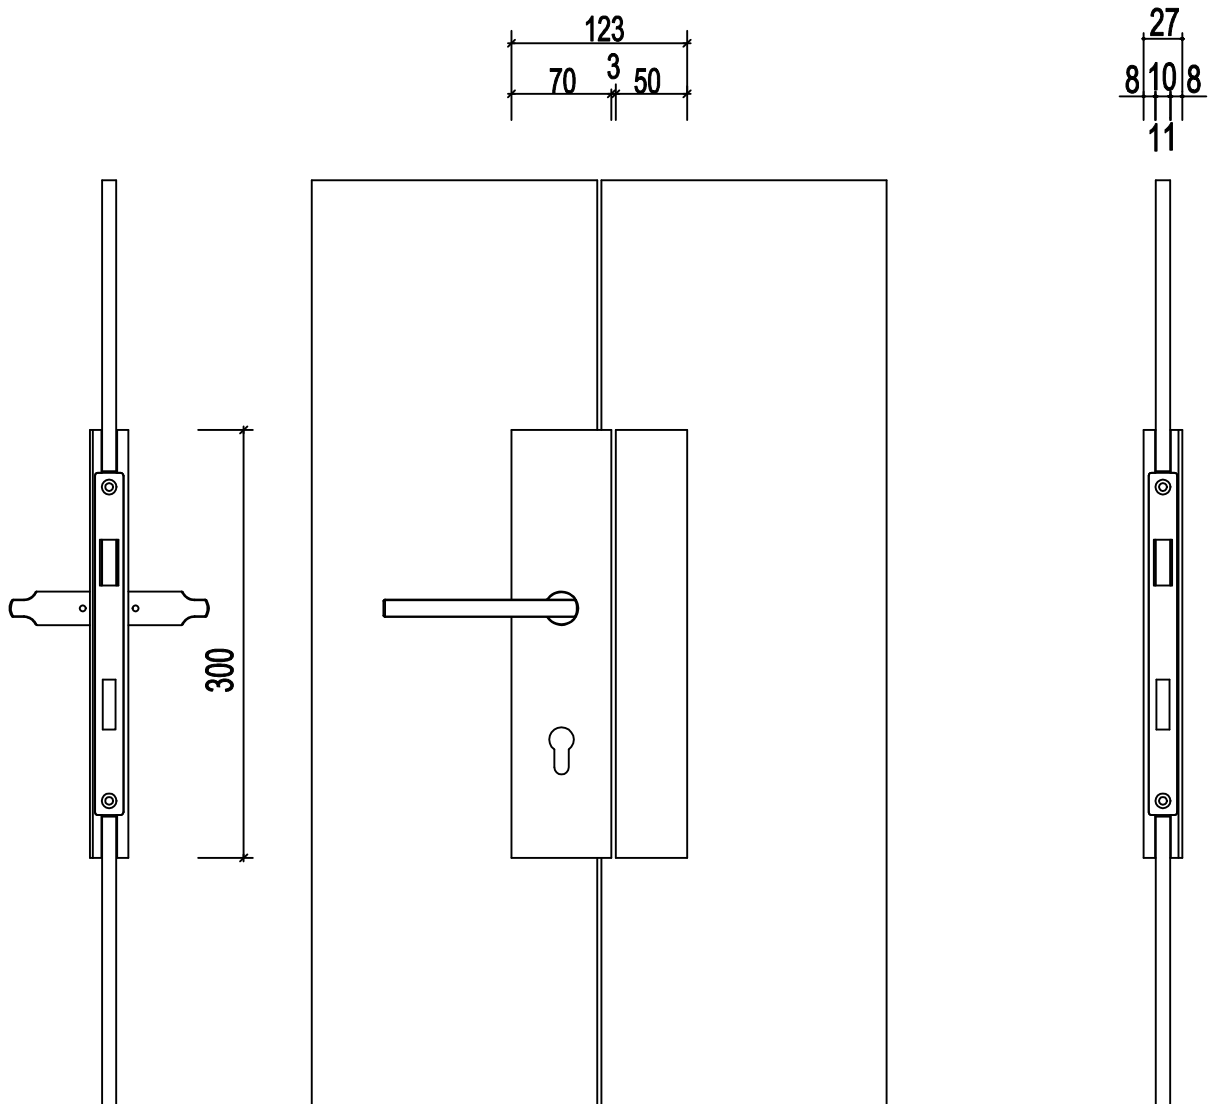

art. nr.	bezeichnung
09.91.01.00	slimlock 300 mm mit gegenkasten-DIN rechts-pz zylinder
09.91.02.00	slimlock 300 mm mit gegenkasten-DIN links-pz zylinder
09.91.03.00	slimlock 450 mm mit gegenkasten-DIN rechts-pz zylinder
09.91.04.00	slimlock 450 mm mit gegenkasten-DIN links-pz zylinder
09.91.05.00	slimlock 600 mm mit gegenkasten-DIN rechts-pz zylinder
09.91.06.00	slimlock 600 mm mit gegenkasten-DIN links-pz zylinder

art. nr. 9.91.01

slim lock 300 mm
DIN rechts

art. nr. 9.91.02

slim lock 300 mm
DIN links

art. nr. 9.91.03

slim lock 450 mm
DIN rechts

art. nr. 9.91.04

slim lock 450 mm
DIN links

art. nr. 9.91.05

slim lock 600 mm
DIN rechts

art. nr. 9.91.06

slim lock 600 mm
DIN links