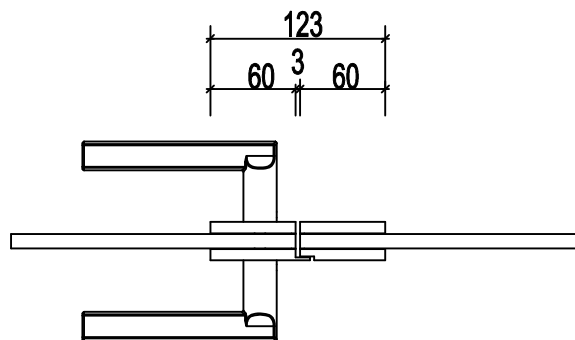

art. nr.	bezeichnung
09.91.01.00	slimlock 300 mm mit gegenkasten-DIN rechts-pz zylinder
09.91.02.00	slimlock 300 mm mit gegenkasten-DIN links-pz zylinder
09.91.03.00	slimlock 450 mm mit gegenkasten-DIN rechts-pz zylinder
09.91.04.00	slimlock 450 mm mit gegenkasten-DIN links-pz zylinder
09.91.05.00	slimlock 600 mm mit gegenkasten-DIN rechts-pz zylinder
09.91.06.00	slimlock 600 mm mit gegenkasten-DIN links-pz zylinder

art. nr. 9.91.01

slim lock 300 mm
DIN rechts

art. nr. 9.91.02

slim lock 300 mm
DIN links

art. nr. 9.91.03

slim lock 450 mm
DIN rechts

art. nr. 9.91.04

slim lock 450 mm
DIN links

art. nr. 9.91.05

slim lock 600 mm
DIN rechts

art. nr. 9.91.06

slim lock 600 mm
DIN links