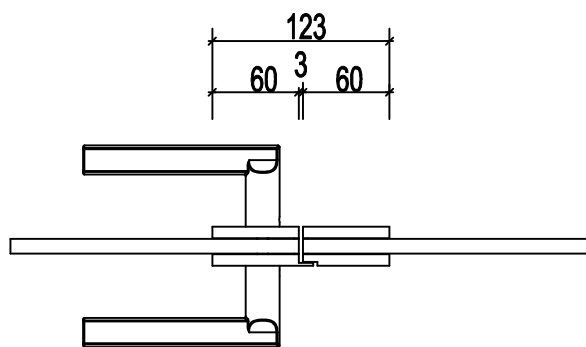

art. nr.	bezeichnung
09.91.01.00	slimlock 300 mm mit gegenkasten-DIN rechts-pz zylinder
09.91.02.00	slimlock 300 mm mit gegenkasten-DIN links-pz zylinder
09.91.03.00	slimlock 450 mm mit gegenkasten-DIN rechts-pz zylinder
09.91.04.00	slimlock 450 mm mit gegenkasten-DIN links-pz zylinder
09.91.05.00	slimlock 600 mm mit gegenkasten-DIN rechts-pz zylinder
09.91.06.00	slimlock 600 mm mit gegenkasten-DIN links-pz zylinder

art. nr. 9.91.01

slim lock 300 mm
DIN rechts

art. nr. 9.91.02

slim lock 300 mm
DIN links

art. nr. 9.91.03

slim lock 450 mm
DIN rechts

art. nr. 9.91.04

slim lock 450 mm
DIN links

art. nr. 9.91.05

slim lock 600 mm
DIN rechts

art. nr. 9.91.06

slim lock 600 mm
DIN links